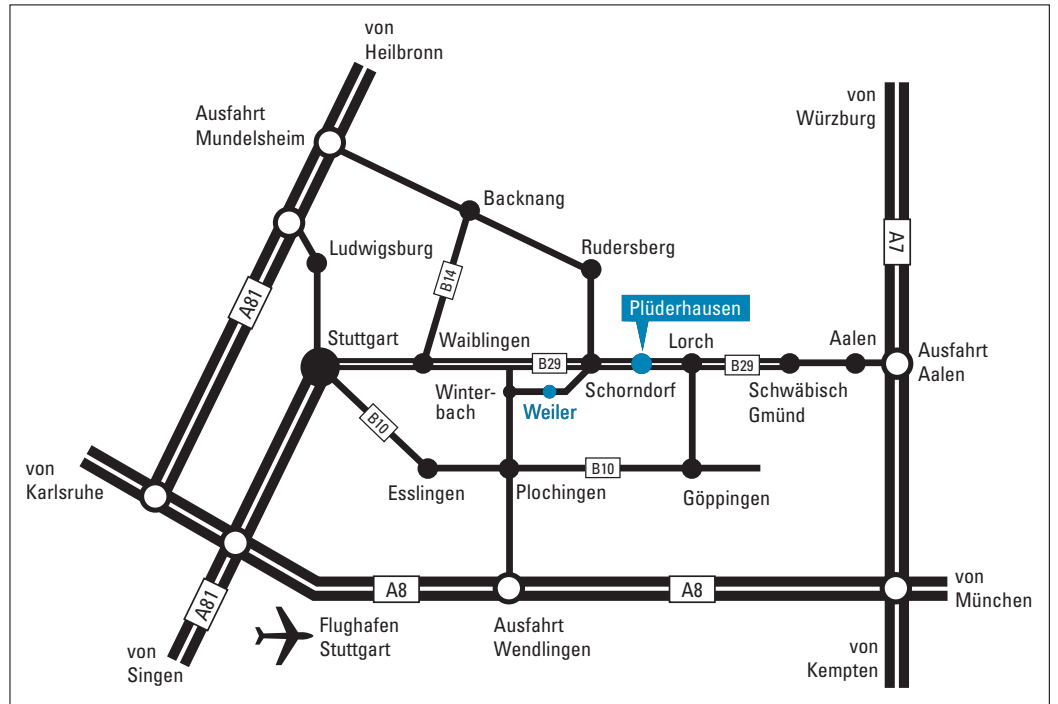

So kommen Sie zu unserem Frech-Aussenlager in Plüderhausen

Mit dem Auto ...

... zum Frech-Aussenlager bei
Erhardt Bischoff GmbH & Co. KG
Birkenallee 60
73655 Plüderhausen